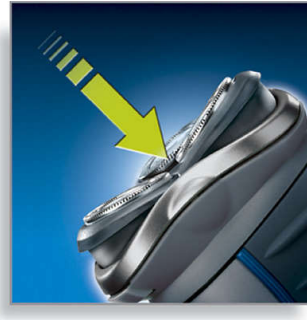

Système Reflex Action

Suit automatiquement les courbes de votre visage et de votre cou.