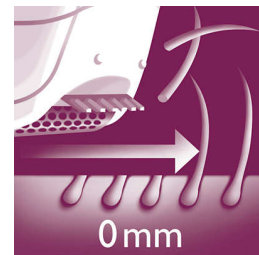

Kappe til sensitive områder

Epilatoren har en præcisionskappe til følsomme områder. Specielt tilpasset til mere følsom hud, giver mulighed for nænsom epilering i følsomme områder

Etui

Leveres med et etui til at opbevare epilatoren og dens tilbehør.

733 pincetbevægelser i sekundet

Over 700 pincetbevægelser pr. sekund giver en effektiv epilering.

Våd og tør brug

Gør den behagelig at bruge under bruseren, eller mens du ser TV.

Skærhoved med kam

Aftageligt skærhoved følger perfekt konturerne af din bikinilinje eller dine armhuler og giver en tæt og glat barbering. Leveres med trimmerkam.

Specifikationer

Behagelig epilering

Ledningsfri
Hudstrækning

Tilbehør

Rensebørste
Hudstrækning
Opbevaringsetui
Kappe til sensitive områder
Elektrisk skær: med trimmerkam

Tekniske specifikationer

Antal udtrækningspunkter: 20
Spænding: 3,6 V
Antal pincetskiver: 21
Udtrækninger/sekund ved hastighed 1: 666
Udtrækninger/sekund ved hastighed 2: 733