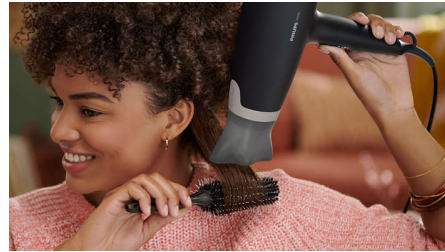

14 mm:n muotoilusuuatin

Littea suutin keskittää ilmavirran, joten voit viimeistellä ja muotoilla tyyliäsi tarkasti.

Lisäosat

Suuatin: 14 mm
ThermoProtect -lisäosa

Tekniset tiedot

Johdon pituus: 1,8 m
Jännite: 220–240 V
Teho: 2100 W
Moottori: DC

Ominaisuudet

Säilytyskoukku
Lämpötila-/nopeusasetukset: 6
Asetukset: Viileä puhallusasetus

Huolto

2 vuoden maailmanlaajuinen takuu

Hoitavat tekniikat

ThermoProtect
Ionic Care