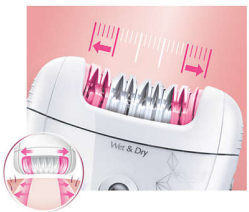

Une peau douce et belle

- La tête texturée en céramique élimine les poils les plus fins
- Vitesse d'épilation élevée pour des jambes & corps parfaitement épilés en 15 min.
- Les disques retirent délicatement les poils sans tirer sur la peau

Épilation pratique

- Tête d'épilation extra-large
- Utilisable à sec ou avec de la mousse

Points forts

Tête texturée en céramique

Les disques avec pinces texturées en céramique éliminent les poils les plus fins, sans tirer sur la peau.

Vitesse d'épilation élevée

1 400 actions d'épilation par seconde, pour des jambes et un corps lisses en 15 min.

Disques d'épilation doux

Cet épilateur est doté de disques d'épilation éliminant même les poils de 0,5 mm sans tirer sur la peau.

Tête d'épilation extra-large

La tête d'épilation extra-large couvre une plus grande surface à chaque passage pour une épilation plus rapide.

Skin stretcher

Une fonctionnalité innovante qui permet de tendre votre peau pendant le passage de la tête d'épilation. Solution préférée des femmes pour une épilation moins douloureuse**