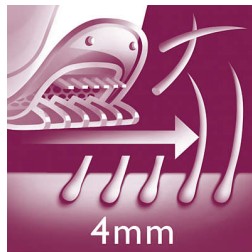

Épilation pratique

- Tête d'épilation extra-large
- Utilisable à sec ou avec de la mousse

Points forts

Tête texturée en céramique

Les disques avec pinces texturées en céramique éliminent les poils les plus fins, sans tirer sur la peau.

Tête d'épilation extra-large

La tête d'épilation extra-large couvre une plus grande surface à chaque passage pour une épilation plus rapide.

Skin stretcher

Une fonctionnalité innovante qui permet de tendre votre peau pendant le passage de la tête d'épilation. Solution préférée des femmes pour une épilation moins douloureuse**

Tête de rasage

La tête de rasage épouse les contours de votre maillot et de vos aisselles pour un rasage très précis.

Sabot de coupe

Fixez le sabot à la tête de rasage pour raccourcir les poils de la zone du bikini avant de les épiler ou de les raser.

Redresseur de poils massant

Redresse les poils, même les plus courts, et détend votre peau pour une épilation tout en douceur.

Accessoire les pour zones sensibles

Particulièrement adapté aux peaux les plus sensibles. L'accessoire recouvre les disques d'épilation, pour une épilation en douceur des zones sensibles.