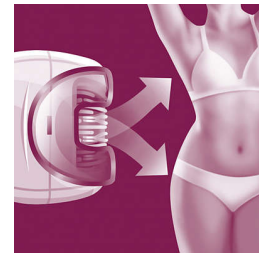

Tête d'épilation extra-large

La tête d'épilation extra-large couvre une plus grande surface à chaque passage pour une épilation plus rapide.

Skin stretcher

Une fonctionnalité innovante qui permet de tendre votre peau pendant le passage de la tête d'épilation. Solution préférée des femmes pour une épilation moins douloureuse**

Tête de rasage

La tête de rasage épouse les contours de votre maillot et de vos aisselles pour un rasage très précis.

Sabot de coupe

Fixez le sabot à la tête de rasage pour raccourcir les poils de la zone du bikini avant de les épiler ou de les raser.

Redresseur de poils massant

Redresse les poils, même les plus courts, et détend votre peau pour une épilation tout en douceur.

Accessoire les pour zones sensibles

Particulièrement adapté aux peaux les plus sensibles. L'accessoire recouvre les disques d'épilation, pour une épilation en douceur des zones sensibles.