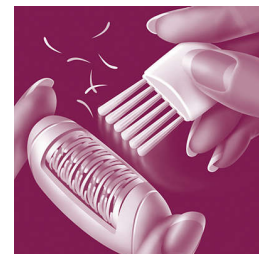

Tête de rasage

La tête de rasage épouse les contours de votre maillot et de vos aisselles pour un rasage très précis.

Sabot de coupe

Fixez le sabot à la tête de rasage pour raccourcir les poils de la zone du bikini avant de les épiler ou de les raser.

Redresseur de poils massant

Redresse les poils, même les plus courts, et détend votre peau pour une épilation tout en douceur.

Accessoire les pour zones sensibles

Particulièrement adapté aux peaux les plus sensibles. L'accessoire recouvre les disques d'épilation, pour une épilation en douceur des zones sensibles.

Housse pratique

Petite pochette pour un rangement facile.

Brossette de nettoyage

Brossette de nettoyage pour retirer les poils des disques d'épilation.

Caractéristiques

Accessoires

Skin stretcher
Brossette de nettoyage
Housse pratique
Tête de rasage
Redresseur de poils massant
Sabot de coupe
Accessoire les pour zones sensibles

Tête texturée en céramique
Vitesse d'épilation élevée
Disques d'épilation doux
Sans fil et rechargeable
Tête d'épilation extra-large
Utilisable sur peau humide ou sèche