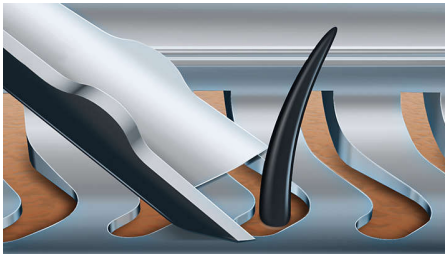

Coupe jusqu'à 20 % de poils en plus* en un seul passage

Le rasoir Series 9000 offre notre meilleur rasage à ce jour. La technologie exclusive ContourDetect est d'une efficacité exceptionnelle sur tous les contours de votre visage, tandis que le système V-Track guide les poils afin de leur donner une position de coupe optimale, pour un rasage de près.

- Obtenez un rasage à sec confortable ou rafraîchissant sur peau humide grâce au système AquaTec

Conçu pour la perfection

- Les lames guident les poils afin de leur donner une position optimale pour un rasage de près
- Les têtes s'inclinent dans 8 directions, pour un résultat impeccable

Obtenez un rasage parfait. Les lames V-Track Precision positionnent les poils idéalement pour une coupe optimale, quelle que soit leur longueur, et même s'ils sont couchés. Elles coupent 30 % plus près en moins de passages, pour une peau préservée.

Têtes ContourDetect 8 directions

Suivez les contours de votre visage et de votre cou grâce aux têtes ContourDetect qui s'inclinent dans 8 directions. Vous couperez 20 % de poils en plus à chaque passage, pour un rasage de près confortable.