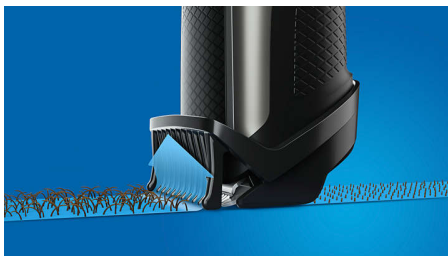

Üks tõmme, ühtlane piiramine

2x täpsem tänu Lift & Trim PRO süsteemile

Täpne ja ühtlane tulemus, olenemata sellest, kas soovite kolmepäevast, lühikest või pikka habet. Meie uuenduslik Lift & Trim PRO süsteem tõstab karvad kahepoolsete teradeni, et tagada ühtlane piiramine ühe tõmbega.

Lift & Trim PRO süsteem

Habemel pole võimalustki. Lift&Trim Pro süsteem haarab kinni kõik teie madalad karvad ja tõstab need täpselt löikamiseks löiketerade suunas üles, olles samas ka ideaalne piirel pika habeme jaoks.