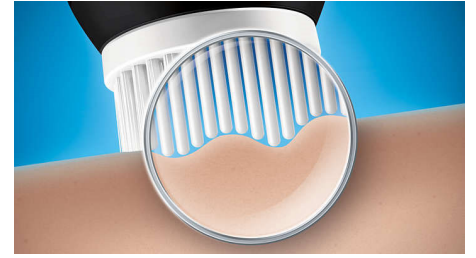

Philips VisaPure MEN
Brosse de recharge

Tête de brosse pour peau
normale

Nettoyage ultime du visage

MS590/50

Nettoyage ultime du visage

Pour les peaux normales, mixtes ou grasses

La brosse pour peau normale élimine efficacement le sébum, les impuretés et les cellules mortes sur tout votre visage, pour une peau propre et lisse.

Nettoyage

- Nettoyage à l'eau et au savon doux: Séchage avec une serviette

Entretien

- Remplacez la tête tous les 3 mois

MS590/50

Points forts

Efficacité optimale

Les 17 000 brins d'un diamètre de 75 microns chacun nettoient même les zones du visage inaccessibles à vos mains. Ils éliminent parfaitement le sébum, les impuretés et les cellules mortes, pour une peau propre et lisse.

Booste votre routine quotidienne

Les brins spécialement conçus permettent une utilisation bi-quotidienne

Conçue pour les peaux normales

Le design exclusif des 17 000 brins efficaces leur permet de nettoyer parfaitement les peaux normales, mixtes ou grasses.