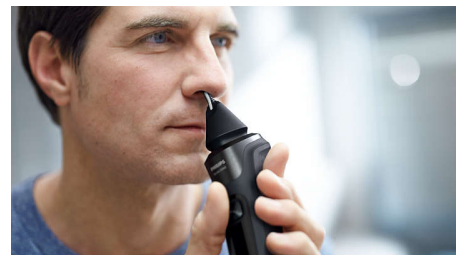

Rasage sur peau humide ou sèche

Un rasoir 100 % étanche qui s'adapte à vos préférences. Optez pour un rasage à sec pratique ou utilisez votre mousse ou gel préféré pour un rasage rafraîchissant sur peau humide.

Tondeuse rétractable

Affinez et définissez votre moustache et vos pattes avec la tondeuse rétractable, pour un style parachevé en toute simplicité.

Accessoire tondeuse nez-oreilles

Tirez parti des différentes possibilités qu'offre votre rasoir avec l'accessoire tondeuse nez-oreilles. Il vous suffit de clipser l'accessoire pour couper les poils indésirables du nez et des oreilles.