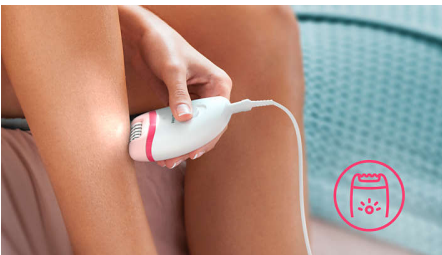

Opti-light

Unik indbygget lys sikrer, at der er mindre hårvækst, som overses, så man opnår en mere effektiv epilering.