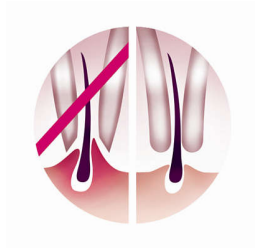

- Eksfolieringsbørste til at afsløre endnu mere strålende hud.
- Vibrende massagestav stimulerer huden

Behagelig epilering

- Vælg den rette hastighed afhængigt af dit behov
- Fuldt vaskbart epilatorhoved giver optimal hygiejne

Løsninger til følsomme områder

- Kappe til følsomme områder

Vigtigste nyheder

Eksfolieringsbørste

Unikt Philips-design, som indeholder allergivenlige børstehår for optimal hygiejne. Passer perfekt i din hånd for optimal håndtering under alle forhold og kan bruges våd og tør.

Massagetilbehør

Blidt vibrerende massagestav stimulerer og blødgør huden, så du får en behagelig epilering.

Blide pincetskiver

Epilatoren har blide pincetskiver for at fjerne hår uden at trække i huden.

To hastighedsindstillinger

Epilatoren har to hastighedsindstillinger. Hastighed 1 for ekstra nænsom epilering og hastighed 2 til ekstra effektiv epilering

Kappe til sensitive områder

Epilatoren har en præcisionskappe til følsomme områder. Specielt tilpasset til mere følsom hud, giver mulighed for nænsom epilering i følsomme områder