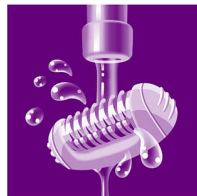

Vaskbart epilatorhoved

Hovedet kan tages af og skylles under vandhanen for bedre hygiejne.

Specifikationer

Tilbehør

Opbevaringsetui
Rensbørste
Kappe til sensitive områder

Tekniske specifikationer

Antal udtrækningspunkter: 20
Spænding: 13 V
Antal pincetskiver: 21
Udtrækninger/sekund ved hastighed 1: 666
Udtrækninger/sekund ved hastighed 2: 733

Funktioner

2 hastighedsindstillinger