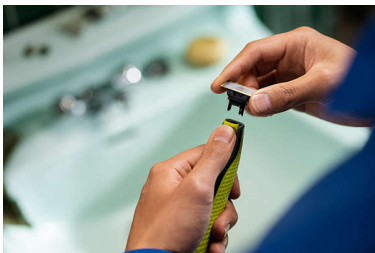

Cuchilla que no se desgasta fácilmente

La cuchilla duradera de acero inoxidable ofrece hasta 4 meses de uso* para mantener esa sensación de frescura. Aparecerá un

indicador de sustitución (icono de expulsión) en la cuchilla cuando su rendimiento ya no sea óptimo. Ese será el momento de cambiar la cuchilla para disfrutar de la mejor experiencia de afeitado.