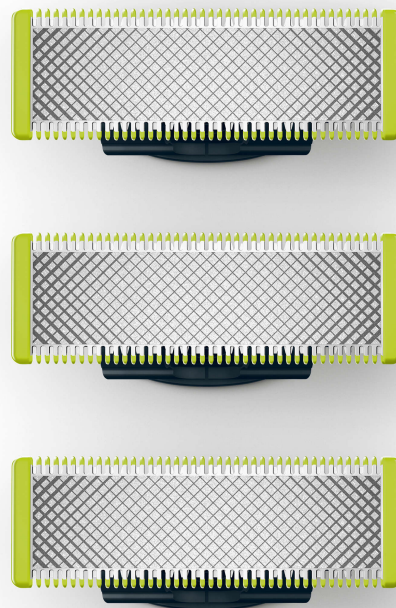

### OneBlade

Recorta, perfila y afeita

3 originales

Para todos los mangos OneBlade

Cuchilla de acero inoxidable que dura hasta 4 meses de uso\* para mantener esa sensación de frescura

QP230/50

### Diseñado para cortar el pelo, no la piel

Su doble sistema de protección, un revestimiento deslizante combinado con puntas redondeadas, hace el afeitado más fácil y cómodo. Su tecnología de afeitado incluye una unidad de corte de movimiento rápido que corta cualquier longitud de pelo

## Cuchilla de doble cara

Corta hacia arriba y hacia abajo por igual. Consigue líneas perfectas en segundos con esta cuchilla de doble cara que te permite ver cada pelo que estás cortando.