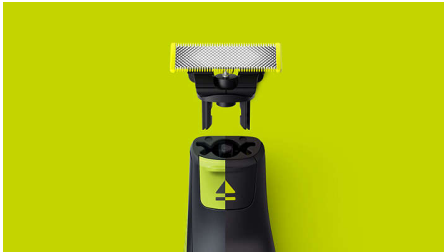

Para todos los mangos OneBlade

Compatible con OneBlade (QP14xx, QP25xx, QP26xx, QP27xx, QP28xx) y OneBlade Pro (QP65xx, QP66xx)