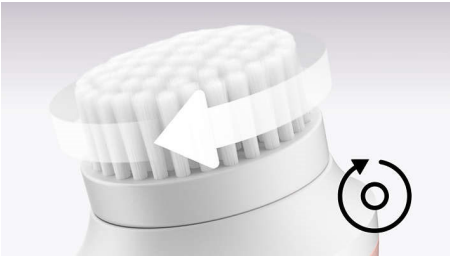

- Design 100 % étanche
- Nettoyer votre visage n'a jamais été aussi simple ! De meilleurs résultats en 1 minute seulement
- Compatible avec toutes les brosses Philips
- Brosse rechargeable avec batterie longue durée de vie

Prend soin de votre peau

- Élimine les impuretés tout en prenant soin de votre peau
- Parfaitement conçue pour une hygiène optimale

PHILIPS

Points forts

Technologie rotative

Le mouvement rotatif élimine rapidement et en douceur les impuretés, pour une peau nettoyée en profondeur.

Nettoyage 6 fois plus efficace

Grâce à la technologie rotative et aux 17 000 brins soyeux de la brosse nettoyante pour peau normale, le nettoyage est six fois plus efficace, pour une peau douce et éclatante.