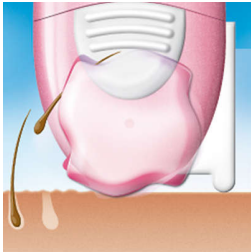

Für zusätzliche Hygiene und leichte Reinigung

- Abwaschbarer Epilierkopf

Glatte Haut wochenlang

- Einzigartiges Epiliersystem von Philips

Besonderheiten

Noch sanfteres Epilieren

Das bewegliche Massage-System entspannt Ihre Haut und macht das Epilieren noch sanfter. Das System ist abnehmbar und kann daher ganz einfach gereinigt werden.

Einzigartiges Epiliersystem

Das einzigartige Epiliersystem von Philips entfernt Haare mit der Wurzel, Ihre Haut bleibt wochenlang glatt und ohne Stoppeln. Die nachwachsenden Haare sind weich und dünn.

Waschbar für zusätzliche Hygiene

Für zusätzliche Hygiene und leichte Reinigung.

Kappe für besonders empfindliche Stellen

Kappe für besonders empfindliche Stellen

Körperpeeling-Pflegeschwamm

Satinelle Massage verfügt über einen speziellen Körperpeeling-Pflegeschwamm zur Verwendung unter der Dusche. So können Sie Ihre Beine auf die Haarentfernung vorbereiten. Bei regelmäßiger Anwendung wird Ihre Haut samtweich und glänzend. Zudem wird das Einwachsen von Haaren verhindert.