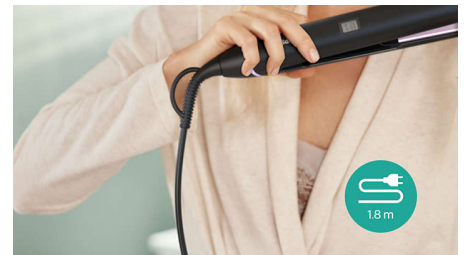

1,8 m pikkune juhe

Mugav kasutada tänu 1,8 m pikkusele toitekaablile.