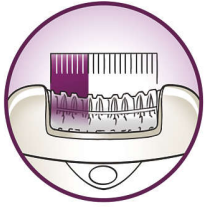

PHILIPS

Épilateur

SatinPerfect

Le luxe pour vos jambes

HP6570/00

Une peau douce en quelques minutes et pour plusieurs semaines Épilateur rapide et efficace

La tête extra-large de l'épilateur SatinPerfect ainsi que ses disques en céramique permettent d'épiler plus de poils en un seul passage, pour une épilation parfaite et une douceur optimale jusqu'à quatre semaines. Une peau douce en quelques minutes et pour plusieurs semaines.

Une épilation agréable

- Système de massage vibrant pour stimuler et apaiser la peau
- Tête d'épilation lavable, pour une hygiène optimale

Épilation ultra-efficace pour une douceur longue durée

- Tête extra-large, pour épiler plus de poils en un seul passage
- Accessoire efficacité pivotant pour un contact permanent avec la peau
- La lumière Opti-light révèle les poils les plus fins
- Les disques haute performance épilent en douceur tous les poils, même les plus fins
- Système actif pour redresser les poils

Points forts

Tête d'épilation extra-large

La tête extra-large retire plus de poils en un seul passage pour une épilation encore plus rapide et une peau qui reste douce plus longtemps.

Disques haute performance

Système douceur

Système de massage double rangée pivotant et vibrant pour stimuler et apaiser la peau

Accessoire efficacité

L'accessoire suivi des contours pivotant vous aide à maintenir l'épilateur en contact avec votre peau pour des résultats optimaux