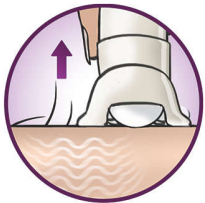

Points forts

Tête d'épilation extra-large

La tête extra-large retire plus de poils en un seul passage pour une épilation encore plus rapide et une peau qui reste douce plus longtemps.

Disques haute performance

Les disques haute performance en céramique texturée épilent même les poils les plus fins

Système vibrant actif redressant les poils

Le système vibrant actif permet de redresser les poils les plus fins et de les épiler sans difficulté

Système douceur

Système de massage double rangée pivotant et vibrant pour stimuler et apaiser la peau

Accessoire efficacité

L'accessoire suivi des contours pivotant vous aide à maintenir l'épilateur en contact avec votre peau pour des résultats optimaux

Lumière intégrée

Lumière Opti-Light intégrée pour un repérage aisé des poils les plus fins.

Tête d'épilation lavable

Cet épilateur est doté d'une tête d'épilation lavable. Cette tête est amovible et lavable à l'eau, pour une meilleure hygiène.