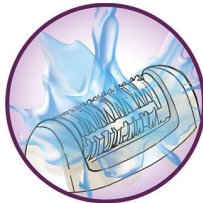

Les disques haute performance en céramique texturée épilent même les poils les plus fins

Système vibrant actif redressant les poils

Le système vibrant actif permet de redresser les poils les plus fins et de les épiler sans difficulté

Système douceur

Système de massage double rangée pivotant et vibrant pour stimuler et apaiser la peau

Accessoire efficacité

L'accessoire suivi des contours pivotant vous aide à maintenir l'épilateur en contact avec votre peau pour des résultats optimaux

Lumière intégrée

Lumière Opti-Light intégrée pour un repérage aisé des poils les plus fins.

Tête d'épilation lavable

Cet épilateur est doté d'une tête d'épilation lavable. Cette tête est amovible et lavable à l'eau, pour une meilleure hygiène.

Caractéristiques

Une épilation agréable

Système douceur
Deux vitesses

Pratique et hygiénique

Brossette de nettoyage
Tête d'épilation lavable
Trousse de rangement

Épilation rapide, résultats longue durée

Tête d'épilation extra-large
Système actif redressant les poils
Tête pivotante
Disques en céramique texturés
Système de préparation de l'épilation
Lumière intégrée
Accessoire efficacité
Contrôle de la pression