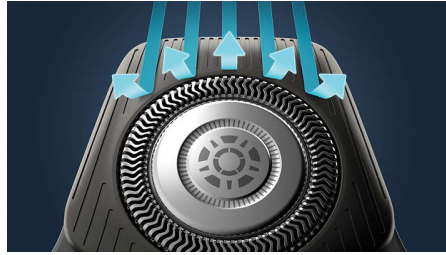

Capteur Power Adapt

Ce rasoir électrique est équipé d'un capteur intelligent de pilosité faciale qui détecte la densité des poils 125 fois par seconde. Cette technologie ajuste automatiquement la puissance de coupe pour vous procurer un rasage en douceur et sans effort.

Têtes flexibles 360-D

Conçu pour suivre les contours de votre visage, ce rasoir électrique Philips est doté de têtes entièrement flexibles qui pivotent à 360° pour un rasage impeccable et confortable.

Têtes de précision Hair-Guide

Ce nouveau rasoir de stylisation de précision est doté de canaux de guidage des poils pour une coupe et un confort optimaux.

Quick Clean Pod sans câble

10 fois plus efficace qu'un nettoyage à l'eau**, le puissant module de nettoyage nettoie et lubrifie votre rasoir en 1 minute seulement. Son utilisation permet de maintenir les performances du rasoir et d'améliorer l'hygiène.