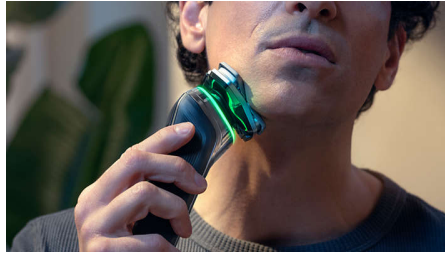

Un afeitado más apurado

Destacados

Sistema Levanta y Corta

Nuestra exclusiva tecnología rotatoria Levanta y Corta patentada levanta el vello suavemente de la raíz antes de cortarlo con precisión al ras de la piel (hasta a 0,00 mm de la piel) sin que las cuchillas toquen la piel.

Cuchillas SteelPrecision dobles

Las afeitadoras rotatorias Philips están específicamente diseñadas para adaptarse al crecimiento natural del vello, por lo que capturan cada pelo que crece en cualquier dirección gracias a sus cuchillas giratorias en 360°. Con hasta 150 000 cortes por minuto, las cuchillas Dual SteelPrecision cortan más de vello por pasada**.

Sensor protector de presión

El uso de la presión correcta es clave para el apurado y la protección de la piel. Los sensores avanzados de la afeitadora detectan la presión que se aplica y el innovador piloto muestra cuándo es excesiva o insuficiente. Todo para ofrecerte el afeitado personalizado que necesitas.

Cabezales flexibles de 360 grados

Esta afeitadora eléctrica de Philips, diseñada para seguir los contornos de la cara e incluso el cuello, dispone de cabezales totalmente flexibles que giran 360° para lograr un afeitado cómodo y apurado.