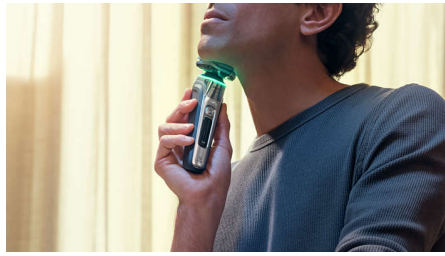

Sensor protector de presión

El uso de la presión correcta es clave para el apurado y la protección de la piel. Los sensores avanzados de la afeitadora detectan la presión que se aplica y el innovador piloto muestra cuándo es excesiva o insuficiente. Todo para ofrecerte el afeitado personalizado que necesitas.

Cabezales flexibles de 360 grados

Esta afeitadora eléctrica de Philips, diseñada para seguir los contornos de la cara e incluso el cuello, dispone de cabezales totalmente flexibles que giran 360° para lograr un afeitado cómodo y apurado.

Revestimiento SkinGlide de protección

Un revestimiento protector entre los cabezales de la afeitadora y la piel, compuesto por hasta 250 esferas de microtecnología por centímetro cuadrado, mejora el deslizamiento hasta en un 30 %*** para minimizar la irritación.

Sensor Power Adapt

La afeitadora eléctrica tiene un sensor de vello facial inteligente que detecta la densidad del pelo 500 veces por segundo. El sensor de adaptación de corriente adapta automáticamente la potencia de corte para lograr un afeitado suave y sin esfuerzo.