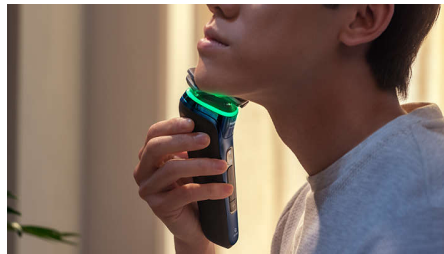

PowerAdapt-tunnistin

Älykäs tunnistin tarkistaa parran tiheyden 500 kertaa sekunnissa. Tekniikka säättää leikkaustehon automaattisesti, ja parranajo on vaivatonta ja hellävaraista.