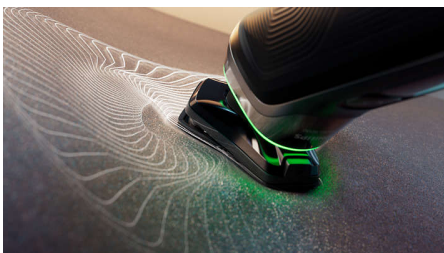

Liikkeenanturi

Liikkeenantustekniikka seuraa parranajoa ja ohjaa tehostamaan tekniikkaa GroomTribe-sovelluksen avulla. Suurin osa miehistä paransi onnistuneesti tekniikkaa jo kolmella parranajokerralla**.