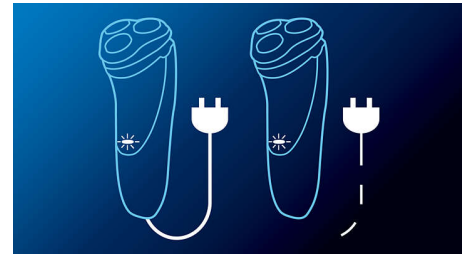

Täysin pestävä parranajokone

Ajopäät on helppo avata ja huuhdella juoksevalla vedellä.

Tehokas virransyöttö

Voidaan käyttää johdollisena tai johdottomana

LED-näyttö

Merkkivalot: akku täynnä, vähäinen lataus, lataa, vaihda ajopäät, pikalataus