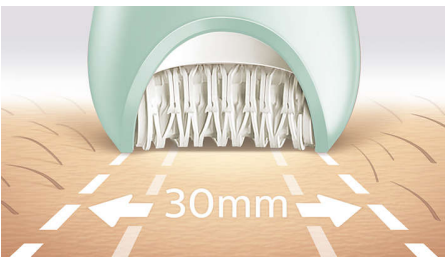

Lihtne ja muretu kasutada

- Esimene S-kujulise käepidemega epilaator
- Juhtmeta märg- ja kuivkasutus vannis või duši all
- Opti valgustus lihtsustab isegi kõige raskemini nähtavate karvade märkamist ja eemaldamist

Erakordsed tulemused

- Eriti lai epileerimisotsak
- Ainulaadsest keraamilisest materjalist epileerimisotsak tagab parema haarduvuse

Isikupärased kehahooldustoimingud

- Raseerimisotsak ja piirlikamm nahalähedaseks raseerimiseks
- Komplektis masseeriv otsak

Esiletõstetud tooted

Meie siiani kiireim epilaator

Meie ainulaadne epileerimisotsak on valmistatud tekstuuriga keraamilisest pinnast, mis eemaldab isegi kõige peenemad karvad ja vahatamisega võrreldes 4 korda lühemad karvad. Kiiremaks karvaeemalduseks pöörleb ketas nüüd veelgi kiiremini (2200 p/min).

Eriti lai epileerimisotsak

Eriti lai epileerimisotsak töötleb kiiremaks karvaeemalduseks iga tõmbega suuremat nahapinda.

Ergonoomiline S-kujuline käepide

Ergonoomilise S-kujulise käepidemega epilaatorit on lihtsam üle kogu keha juhtida, et saavutada loomulike ja täpsete liigutustega maksimaalne kontroll ja ulatus.