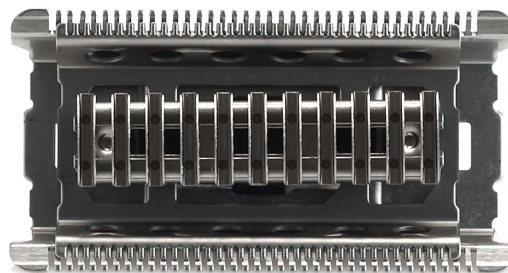

PHILIPS

Scherfolie

SatinSoft/Satinelle

LadyShaver

Edelstahl

CRP504/01

Ersatzfolie für Scherkopf

Informationen zur Kompatibilität siehe unten

This shaving foil is the protective barrier between your skin and the shaver's cutting elements. For close, safe shaving and soft, smooth skin.

Einfach zu verwendende Philips Ersatzteile

- Halten Sie Ihr Produkt ganz einfach mit Original-Ersatzteilen von Philips in Stand.