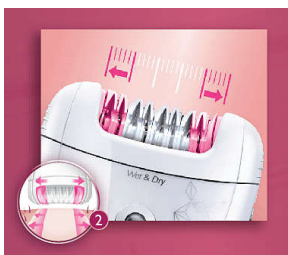

Mugav epileerimine

- Märj- ja kuivkasutuseks, saab kasutada ka duši all
- Juhtmeta

Lahendused tundlikele piirkondadele

- Täppisepilaator eemaldab õrnalt karvad ka tundlikest piirkondadest

Esiletõstetud tooted

Keraamilised tekstuuriga kettad

Sellel epilaatoril on keraamilise tekstuuriga kettad, mis eemaldavad õrnalt ka kõige peenemad karvad.

Lai epileerimisotsak

Meie eriti lai epileerimisotsak tagab iga liigutusega optimaalse karvaeemalduse – tulemuseks on kauakestev siledus vaid minutitega.

Õrnad epileerimiskettad

Sellel epilaatoril on õrnad epileerimiskettad karvade eemaldamiseks ilma nahka tõmbamata.

Aktiivne karvu tõstev otsak

Aktiivne karvu tõstev ja nahka masseeriv otsak eemaldab peened, nahalähedased karvad ja rahustab nahka