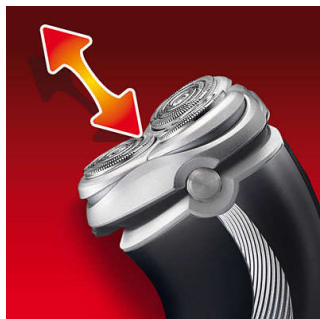

- Speed-XL-skær: Til en hurtig og tæt barbering

Skylles ren på få sekunder

- FastRinse med antibakteriel belægning

PHILIPS

Vigtigste nyheder

Speed-XL-skær

De tre skærspor giver en 50 % større barberingsflade, så du opnår en hurtig og tæt barbering. *sammenlignet med almindelige roterende skær.

SmartTouch Contour-Following

Holder konstant de 3 skær tæt på huden, så du opnår en hurtig og effektiv barbering.

Precision Cutting System

Den elektriske shaver har ultratynde skær med riller til at barbære lange hår og huller til at barbære selv de korteste stubbe.

Super Lift&Cut-teknologi

Dobbelt-skærsystemet på denne elektriske shaver løfter hårene, så de skæres af under hudniveau.

Reflex Action System

Tilpasser sig automatisk alle konturer i ansigtet og på halsen.

FastRinse

En antibakteriel belægning inde i skærenheden sikrer, at shaveren kan rengøres på få sekunder.

Specifikationer

Brugervenlig

- Rengøring: Vaskbar
- Display: Rejselås, Indikator for batterikapacitet
- Opladning: Genopladelig, Med/uden ledning
- Opladning: 1 time
- Barberingstid: 17 dage