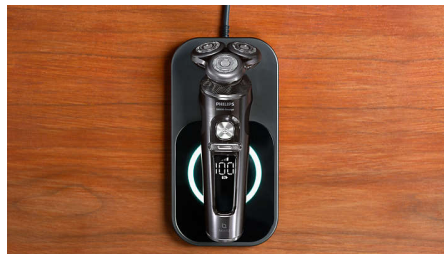

Langaton Qi-latausalusta

Lataa Philips SP9000 Prestige -partakoneesi (tai jokin muu Qi-lataukseen yhteensopiva laite) langattomasti asettamalla se partakoneen mukana tulevan ohuen Qi-latausaseaman päälle. Akku latautuu täyteen kolmessa tunnissa.

PowerAdapt-tunnistin

Sähkökäyttöisen parranajokoneen älykäs tunnistin tarkistaa parran tiheyden 500 kertaa sekunnissa. Tekniikka säätää leikkaustehon automaattisesti, ja parranajo on vaivatonta ja hellävaraista.