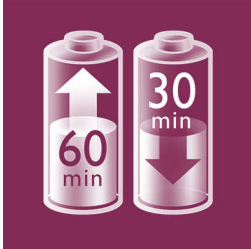

Kohokohdat

Paristokäyttöinen miniepilaattori

Tarkkuusepilaattori toimii paristoilla (AA).

Johdoton käyttö