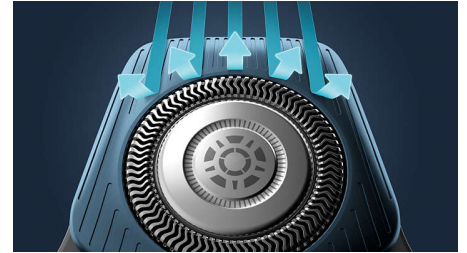

Hårføringspræcisionshoveder

Denne nye formpræcisionsshaver er forbedret med hårføringskanaler, der giver optimal afskæring og hudkomfort.