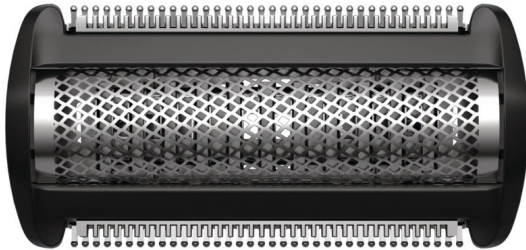

Philips Bodygroom
replacement foil
Vaihtoteräverkko

Sopii BodyGroom S3000 -sarjaan

Sopii BodyGroom S5000 -sarjaan
Sopii BodyGroom S7000 -sarjaan
Sopii Click&Styleen (S500/700)

TT2000/43

Teräosan vaihtokappale

Saat parhaan ajotuloksen, kun vaihdat teräosan 12 kuukauden välein

Teräverkon vaihtokappale TT2000/51 Philips Bodygroom 3000-, 5000- ja 7000-sarjan laitteille

Paras teho miellyttävästi

- Miellyttävä ja turvallinen, vähemmän ihoärsytystä

Takaa helppokäyttöisyyden

- 100 % vedenkestävä, sopii suihkuun, helppo käyttää ja puhdistaa

PHILIPS

Vaihtoteräverkko

Sopii BodyGroom S3000 -sarjaan Sopii BodyGroom S5000 -sarjaan, Sopii BodyGroom S7000 -sarjaan, Sopii Click&Styleen (S500/700)

Kohokohdat

Täysin vedenkestävä

100 % vedenkestävä, helppo käyttää ja puhdistaa.

Turvallinen, vähemmän ihoärsytystä

Ajopään hypoallergeeninen teräverkko ja patentoidut pyöristetyt kärjet suojaavat ihoasi ajon aikana. Kaksisuuntaiset trimmerit katkaisevat pitkät karvat, ja teräverkko leikkaa sängen tarkasti.