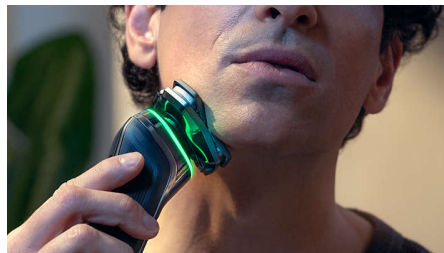

## Tryksensor

Brug af det rigtige tryk er nøglen til tæthed og beskyttelse af huden. Avancerede sensorer i shaveren registrerer det tryk, du påfører, og det innovative lyssignal vises, når du trykker for hårdt eller for lidt. For en personlig barbering, der passer til dig.

## Beskyttende SkinGlide-belægning

Der ligger en beskyttende belægning mellem skærene og huden. Der er op til 2.000 mikrokugler, der dækker hver kvadratmillimeter. Minimerer irritation ved at reducere 25 % friktion på huden\*\*\*.

## Power Adapt-sensor

Den intelligente sensor til ansigtshår aflæser hårets tæthed 500 gange i sekundet. Teknologien tilpasser sig automatisk skærstyrken og giver ubesværet og nænsom barbering.

## Fleksible 360-D-hoveder

Denne elektriske Philips-shaver er designet til at følge ansigtets konturer og har fuldt fleksible hoveder, der drejer 360° for at opnå en grundig og behagelig barbering.