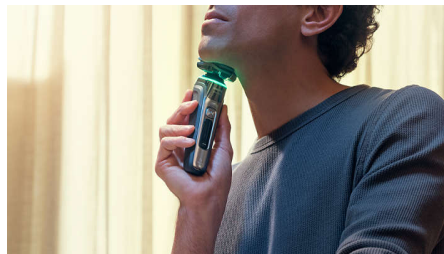

## Tryksensor

Brug af det rigtige tryk er nøglen til tæthed og beskyttelse af huden. Avancerede sensorer i shaveren registrerer det tryk, du påfører, og det innovative lyssignal vises, når du trykker for hårdt eller for lidt. For en personlig barbering, der passer til dig.

## Sensor til bevægelseskontrol

Teknologi til bevægelsesregistrering registrerer, hvordan du barberer dig, og guider dig til en mere effektiv teknik via vores GroomTribe-app. Efter blot tre barberinger opnåede de fleste mænd en bedre barberingsteknik med færre strøg\*\*.

## Beskyttende SkinGlide-belægning

Der ligger en beskyttende belægning mellem skærene og huden. Der er op til 2.000 mikrokugler, der dækker hver kvadratmillimeter. Minimerer irritation ved at reducere 25 % friktion på huden\*\*\*.

## Power Adapt-sensor

Den intelligente sensor til ansigtshår aflæser hårets tæthed 500 gange i sekundet. Teknologien tilpasser sig automatisk skærstyrken og giver ubesværet og nænsom barbering.