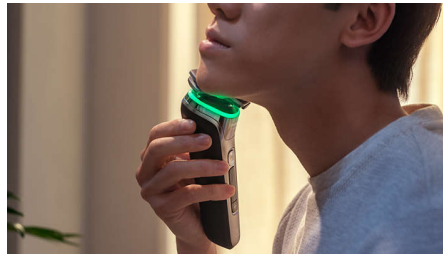

Destacados

Sensor protector de presión

El uso de la presión correcta es clave para el apurado y la protección de la piel. Los sensores avanzados de la afeitadora detectan la presión que se aplica y el innovador piloto muestra cuándo es excesiva o insuficiente. Todo para ofrecerte el afeitado personalizado que necesitas.

Sensor control de movimiento

La tecnología de detección del movimiento realiza un seguimiento del afeitado y te guía para que consigas una técnica más eficaz mediante nuestra aplicación GroomTribe. Después de tan solo tres afeitados, la mayoría de los hombres logró una mejor técnica de afeitado con menos pasadas**.

Revestimiento SkinGlide de protección

Un revestimiento protector se sitúa entre la piel y los cabezales de la afeitadora, que, compuestos por hasta 2000 microesferas, cubren cada milímetro cuadrado. Asimismo, minimizan la irritación reduciendo la fricción sobre la piel en un 25 %***.

Sensor adaptador de corriente

El sensor de vello facial inteligente detecta la densidad del pelo 500 veces por segundo. La tecnología adapta automáticamente la potencia de corte para un afeitado suave y sin esfuerzo.