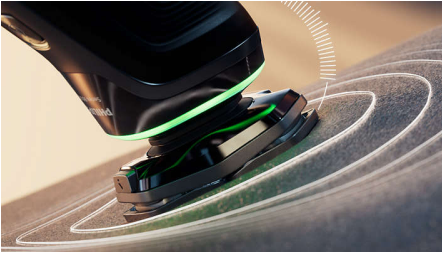

Apurado superior* y comodidad personalizada para la piel con tecnología SkinIQ

La afeitadora más inteligente con IA ofrece una increíble comodidad para la piel. Recibe información sobre la presión durante el afeitado para proteger la piel a la vez que consigues un afeitado más apurado, incluso con barba de 5 días. Detecta, guía y se adapta a tu cara.

Un afeitado apurado

- Sigue los contornos del rostro
- Precisión avanzada para un afeitado más apurado*
- Deslizamiento suave para una mejor protección de la piel

Tecnología SkinIQ

- Facilita el afeitado con una presión óptima
- Se adapta a tu barba para un afeitado sin esfuerzo
- Domina tu técnica con la aplicación GroomTribe de Philips
- Te guía para que mejores tu técnica con menos pasadas

Destacados

Sensor protector de presión

El uso de la presión correcta es clave para el apurado y la protección de la piel. Los sensores avanzados de la afeitadora detectan la presión que se aplica y el innovador piloto muestra cuándo es excesiva o insuficiente. Todo para ofrecerte el afeitado personalizado que necesitas.

Sensor adaptador de corriente

El sensor de vello facial inteligente detecta la densidad del pelo 500 veces por segundo. La tecnología adapta automáticamente la potencia de corte para un afeitado suave y sin esfuerzo.