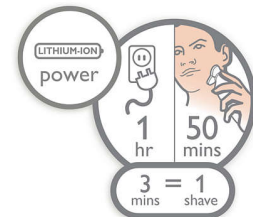

Gebruik zonder kabel - 50 min.

Met de energiebesparende, krachtige lithium-ionbatterij hebt u meer scheerminuten per oplaadbeurt. Laad het scheerapparaat een uur op en u kunt tot wel 50 minuten scheren. Drie minuten opladen is genoeg voor één scheerbeurt.