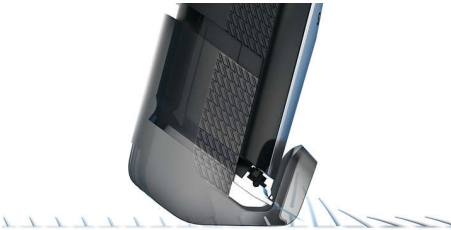

### Dynaaminen ohjausjärjestelmä parran trimmaukseen

Dynaaminen ohjausjärjestelmä ja integroitu karvoja kohottava kampa kohottavat karvat terien tasolle. Saat tasaisen lopputuloksen ja täydellisen kolmen päivän sängin sekä lyhyen tai pitkän parran.

### Integroitu karvoja kohottava kampa

Voit trimmata sängin yhdellä nopealla ajolla ihoa ärsyttämättä. Uusi integroitu karvoja kohottava kampa kohottaa ja ohjaa karvat terien tasolle, jolloin tuloksena on vaivaton ja tasainen lopputulos.