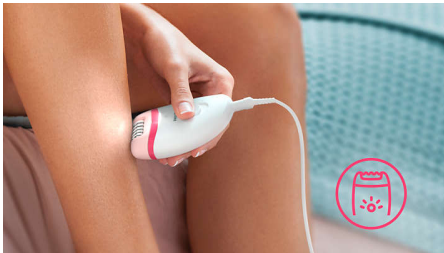

Accesorios

- Incluye cabezal de masaje
- Funda de viaje
- Adaptador para zonas sensibles para eliminar el vello no deseado

Uso sencillo y sin esfuerzo

- 2 velocidades para agarrar desde los vellos más gruesos hasta los más finos
- Mango ergonómico para facilitar el manejo
- Depiladora con cabezal lavable para una mayor higiene y fácil limpieza
- Exclusiva luz incorporada para una mayor visibilidad de los vellos finos

Resultados óptimos

- Eficaz sistema de depilación que elimina el vello de raíz

Destacados

Eficaz sistema de depilación

El eficaz sistema de depilación deja la piel suave y sin vello durante semanas.

Opti-Light

La exclusiva luz incorporada permite depilar vellos bien finos, a fin de brindar una depilación más efectiva.

2 ajustes de velocidad

2 posiciones de velocidad para eliminar el vello más fino y el más grueso y así disfrutar de un tratamiento de depilación más personalizado.

Mango ergonómico

La forma redondeada se adapta perfectamente a la mano para facilitar la eliminación del vello. Además, tiene un diseño increíble.

Cabezal de depilación lavable

Esta depiladora tiene un cabezal de depilación lavable, que se puede extraer para limpiar con agua corriente y así mejorar la higiene.