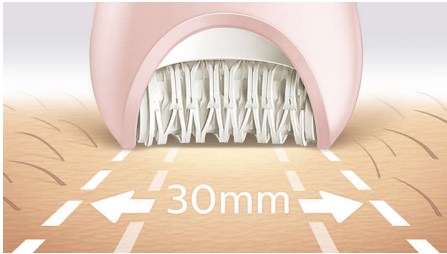

Erittäin tarkka lopputulos

- Erittäin leveä epilointipää
- Ainutlaatuisesta keraamisesta materiaalista valmistettu epilointipää takaa paremman otteen karvasta

Helppo mukauttaa omiin kauneudenhoitorutiineihin

- 6 kertaa tehokkaampi puhdistus*. Käyttövalmis yhdessä minuutissa.

Kohokohdat

Philipsin nopein epilaattori

Epilointipään kivioidu keraaminen pinnoite tarttuu hennoimpiinkin ihokarvoihin. Entistä nopeammin (2 200 kierrosta minuutissa) pyörivä pinsettilevy tekee tästä laitteesta valikoimamme nopeimman epilaattorin.

Erittäin leveä epilointipää

Erittäin leveä epilointipää käsittelee suuremman ihoalueen kerrallaan, joten karvanpoisto on nopeaa ja tehokasta.

Ergonominen S-mallinen runko

Ergonominen S-mallinen runko mahdollistaa tarkan ohjaamisen sekä luonnolliset ja täsmälliset liikkeet. Ulotut entistä paremmin käsittelemään koko kehoa.

Johdoton laite sopii märkä- ja kuiva-ajoon

Kädensijan luistamaton pinta sopii erinomaisesti käyttöön suihkussa tai kylvyssä. Johdottomuus parantaa laitteen käyttömukavuutta.

Opti-light-valo

Opti-light-valo auttaa löytämään ja poistamaan hankalatkin ihokarvat