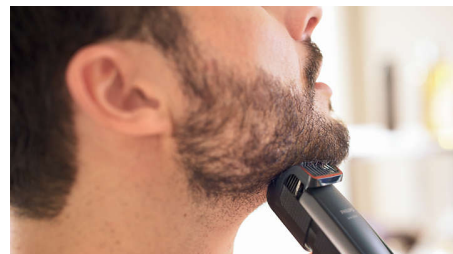

Ideale Einstellung für Dreitagebart

Tragen Sie dank der kürzesten 0,4 mm Einstellung des Trimmers Tag für Tag den perfekten Dreitagebart.

Langlebigkeit

Dieser Philips Bartschneider verfügt über eine 2-Jahres-Garantie: Unsere Pflegeprodukte für Männer sind äußerst langlebig. Sie müssen Ihr Gerät nie ölen und es verfügt über eine automatische Spannungsanpassung.