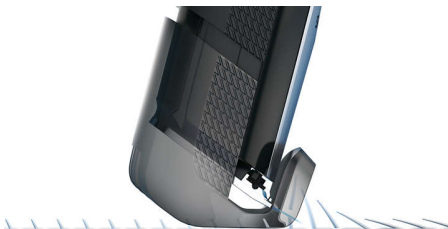

Integrierter HairLift-Kamm

Trimmen Sie Ihren Dreitagebart in einem schnellen Zug, während Sie gleichzeitig Ihre Haut schonen. Unser neuer integrierter HairLift-Kamm zum Aufrichten der Haare hebt die Haare an und führt sie auf Klingenhöhe für müheloses, gleichmäßiges Trimmen.

Metallklingen

Dieser Bartschneider verfügt über doppelt geschärfte Klingen aus Metall, mit denen Sie für schnelleres Trimmen mehr Haare mit einem Zug schneiden.