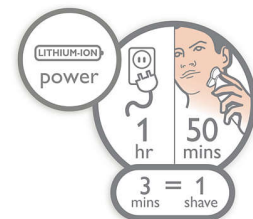

Autonomie : 50 min

La batterie lithium-ion puissante et efficace vous offre un plus grand nombre de rasages par charge. Chargez-la pendant 1 heure pour obtenir 50 minutes d'autonomie. Une charge de 3 minutes procure suffisamment d'autonomie pour un rasage.

Indicateur d'autonomie à 5 niveaux

Le voyant LED à plusieurs niveaux vous indique que la batterie est faible, que vous devez changer la tête de rasage ou que le système de verrouillage de transport est activé. Le système de verrouillage de transport évite une mise en marche accidentelle. Appuyez sur n'importe quel bouton pendant 3 secondes pour activer le système de verrouillage de transport, afin d'éviter que l'appareil ne s'allume accidentellement. Un symbole rouge en forme de cadenas apparaît lorsque le système est activé.

Socle de charge

Le stand de charge est conçu pour se glisser dans les espaces les plus exigus, ce qui vous permet de le charger n'importe où et de le prendre avec vous en voyage.