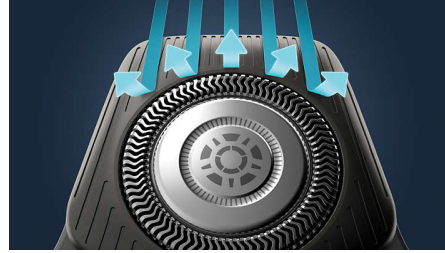

Ympäristö

- Sähkökäyttöinen parranajokone, jolla on Eco passport

Kohokohdat

SteelPrecision-terät

Tehokas ja hellävarainen: Philips-parranajokoneen 45 itseteroittuvaa SteelPrecision-terää tekevät jopa 90 000 leikkausliikettä minuutissa. Yksi veto leikkaa enemmän partakarvoja** ja ajotulos on siisti ja miellyttävä.

PowerAdapt-tunnistin

Sähkökäyttöisen parranajokoneen älykäs tunnistin tarkistaa parran tiheyden 125 kertaa sekunnissa. Tekniikka säätelee leikkaustehon automaattisesti, ja parranajo on vaivatonta ja hellävaraista.

Joustavat 360-D-ajopäät

Kasvojen muotoja myötäilevän sähkökäyttöisen Philips-parranajokoneen 360 astetta kiertyvät ajopäät takaavat tarkan ja mukavan ajotuloksen.

Karvoja ohjaavat tarkkuusterät

Tämän uuden tarkkuusparranajokoneen ohjauskanavat optimoivat leikkuutuloksen ja miellyttävän tunteen.