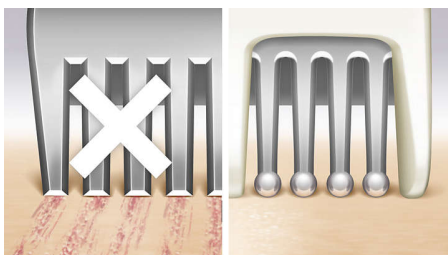

### En hudvenlig barbering

- "Pearl tip"-trimmere beskytter mod rifter

### Ubesværet betjening

- Første epilator med S-formet håndtag

### Skiftende folie

Den skiftende folie glider naturligt over din kurver og konturer og opretholder tæt kontakt med din hud for at sikre en ensartet barbering.

### "Pearl tip"-trimmer

De afrundede "pearl tip"-trimmere foran og bag skærfolien sikrer, at shaveren glider let hen over huden og beskytter mod rifter, så du får en hudvenlig barbering.