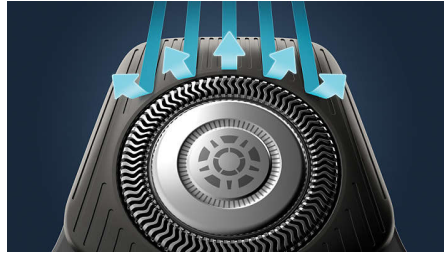

Cabezales de precisión con guía para el pelo

Esta afeitadora de precisión con una nueva forma se ha mejorado con canales de guía para el pelo que ofrecen un corte óptimo y comodidad para la piel.