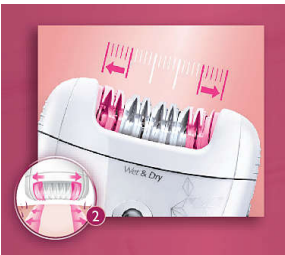

Angenehmes Epilieren

- Nass- und Trockenfunktion, auch für die Verwendung unter der Dusche
- Kabellos

Lösung für sensible Bereiche

- Aufsatz für empfindliche Stellen auf der Haut

Besonderheiten

Strukturierte Keramikpinzetten

Dieser Epilierer verfügt über strukturierte Keramikpinzetten, die selbst feinste Härchen sanft entfernen

Sanfte Pinzetten

Dieser Epilierer verfügt über sanfte Pinzetten, die Härchen entfernen, ohne dabei an der Haut zu ziehen.

Nass und trocken

Nass- und Trockenfunktion

Breiter Epilierkopf

Unser besonders breiter Epilierkopf bietet eine optimale Haarentfernung mit jedem Zug für lang anhaltende und seidig glatte Ergebnisse in nur wenigen Minuten.

Aufsatz zum Aufrichten der Haare

Der Aufsatz zum Aufrichten der Haare und der Massageaufsatz entfernen feine, anliegende Härchen und beruhigen die Haut.

Aufsatz für empfindliche Stellen

Dieser Epilierer verfügt über einen Aufsatz für empfindliche Stellen. Speziell für empfindlichere Haut, ermöglicht eine sanfte Epilation an empfindlichen Stellen