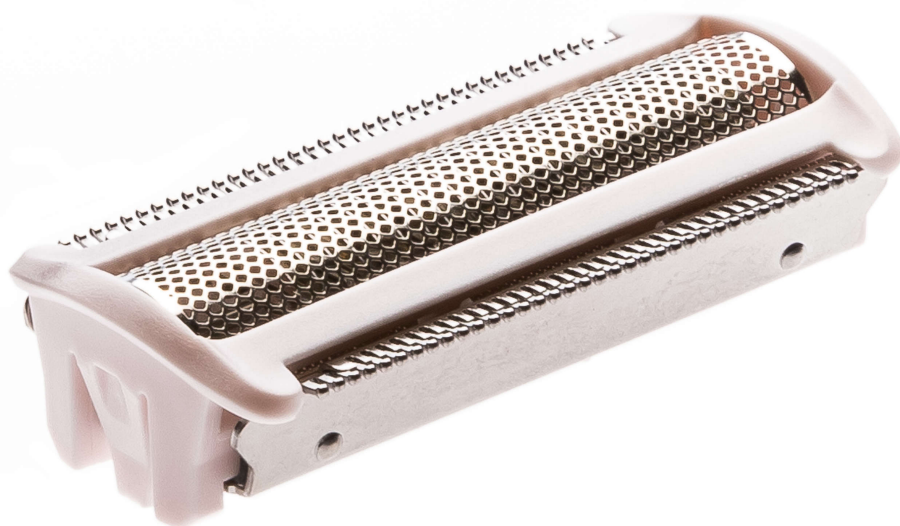

PHILIPS

Grille

Lady Shave

Rose

CP1497/01

Grille de rechange pour tête de rasage

Vérifiez la compatibilité ci-dessous

Cette grille de rasage constitue la barrière de protection entre votre peau et les lames du rasoir. Pour un rasage de près en toute sécurité et une peau douce et lisse.

Pièces de rechange Philips faciles à utiliser

- Prolongez la durée de vie de votre produit avec les pièces détachées Philips.

Points forts

Remplacement facile des pièces détachées

De temps en temps, votre produit peut avoir besoin d'entretien et cela n'a jamais été aussi facile qu'avec les pièces de rechange Philips pour renouveler votre produit. Tout cela avec la garantie de qualité Philips.

Caractéristiques

Produits associés

Adapté aux types de produits: BRE620
BRE630 BRE634 BRE640 BRE650 BRE651
BRE652 BRE710 BRE712 BRE715 BRE720
BRE721, BRE730 BRE735 BRE740 BRE770
BRL131 BRL140 BRL175