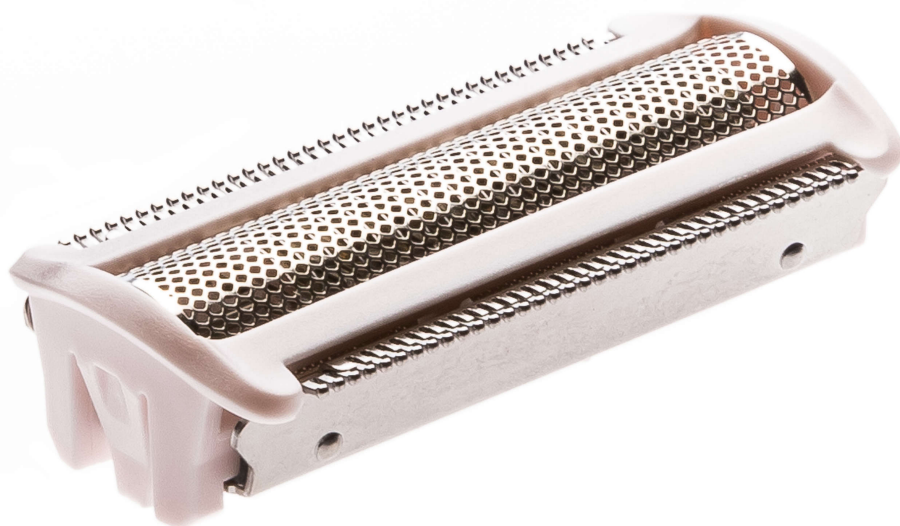

PHILIPS

Grille

SatinShave
Advanced

CP1497/01

Remplacer la grille de rasage

Les produits correspondants sont dans l'onglet Caractéristiques techniques

Pour des performances optimales

Pièces de rechange Philips faciles à utiliser

- Prolongez la durée de vie de votre produit avec les pièces détachées Philips.

Points forts

Remplacement facile des pièces détachées

De temps en temps, votre produit peut avoir besoin d'entretien et cela n'a jamais été aussi facile qu'avec les pièces de rechange Philips pour renouveler votre produit. Tout cela avec la garantie de qualité Philips.

Caractéristiques

Pièce remplaçable

pour produits d'épilation: BRE630, BRE634, BRE640, BRE650, BRL140, BRE710, BRE715, BRE720, BRE735, BRE740, BRL175