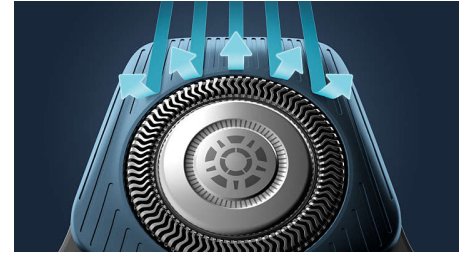

Karvoja ohjaavat tarkkuusterät

Tämän uuden tarkkuusparranajokoneen ohjauskanavat optimoivat leikkuutuloksen ja miellyttävän tunteen.