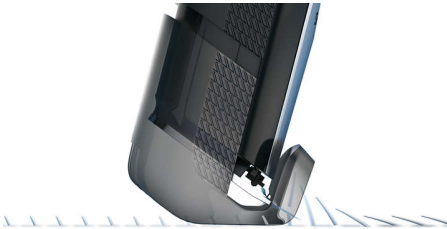

Täydellinen 3 päivän sänki

- Saat täydellisen kolmen päivän sängin käyttämällä 0,4 mm:n asetusta päivittäin.

Kohokohdat

Dynaaminen ohjausjärjestelmä parran trimmaukseen

Dynaaminen ohjausjärjestelmä ja integroitu karvoja kohottava kampa kohottavat karvat terien tasolle. Saat tasaisen lopputuloksen ja täydellisen kolmen päivän sängän sekä lyhyen tai pitkän parran.

Integroitu karvoja kohottava kampa

Voit trimmata sängän yhdellä nopealla ajolla ihoa ärsyttämättä. Uusi integroitu karvoja kohottava kampa kohottaa ja ohjaa karvat terien tasolle, jolloin tuloksena on vaivaton ja tasainen lopputulos.