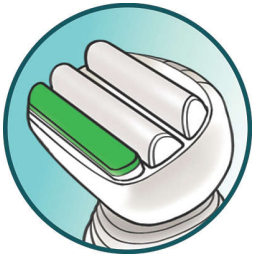

Aloe vera -liuska