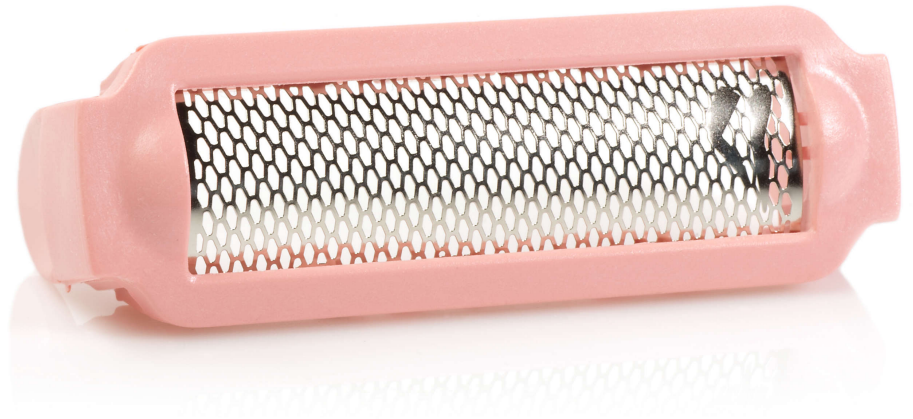

# PHILIPS

## Teräosa

Vaalea malva

Sääret

HP1054/01

## Mukavaan ja tarkkaan ihokarvojen poistoon

Etsi yhteensopivat tuotteet teknisten tietojen välilehdestä.

Tämä Ladyshaven teräverkko toimii suojana teräyksikön ja ihon välissä. Jos tarvitset vaihtokappaleen, tilaa se täältä!