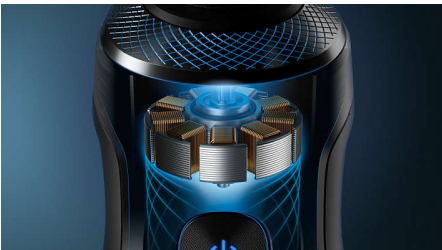

Motor digital de giro superior

Con la mayor cantidad de rotaciones para obtener la máxima eficiencia, el motor digital más avanzado de Philips garantiza un afeitado preciso independientemente del contorno facial o la densidad del vello.