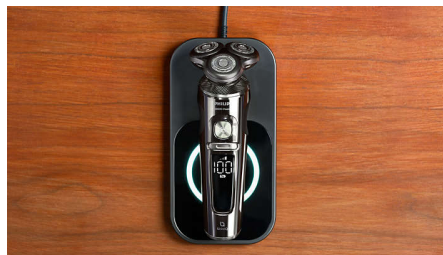

Panel de carga inalámbrica Qi

Conectar cables en zonas húmedas es cosa del pasado. Solo tienes que colocar la afeitadora eléctrica sin cable en el panel de carga Qi para cargarla de forma inalámbrica.

Sensor adaptador de corriente