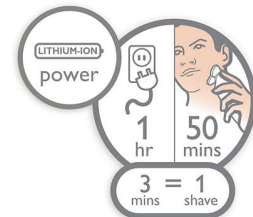

Akkubetrieb: 50 Min.

Dank des energieeffizienten und leistungsstarken Lithium-Ionen-Akkus können Sie mit einer Ladung mehr Rasuren durchführen. Laden Sie den Akku eine Stunde lang auf, und Sie erhalten bis zu 50 Rasierminuten. Bereits 3 Minuten Laden reichen für eine einfache Rasur.

Mit zusätzlichem Scherkopf

In zwei Jahren schneiden Ihre Scherköpfe 9 Millionen Barthaare in Ihrem Gesicht. Ersetzen Sie den Scherkopf alle zwei Jahre für 100 % Leistung.