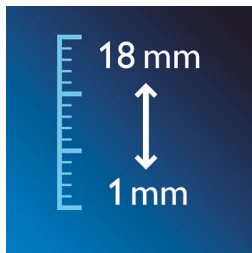

Points forts

18 hauteurs de coupe sécurisées

Sélectionnez et verrouillez la hauteur de coupe souhaitée parmi un large choix.