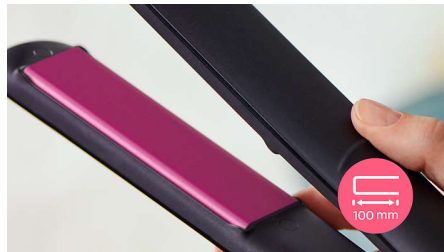

Las placas cerámicas con queratina se deslizan suavemente por el cabello para moldearlo de forma rápida y sencilla.

Rango de temperatura

Rango de temperatura hasta 220 °C para garantizar un resultado duradero y minimizar el riesgo de daños en el cabello.

2 posiciones de temperatura

2 posiciones de temperatura. Temperatura más baja para retoques de última hora y moldeado suave. Temperatura más alta para resultados duraderos.

Placas de 100 mm de largo

Las placas más largas de 100 mm posibilitan un mejor contacto con el pelo para ayudarte a lograr un alisado perfecto en menos tiempo.