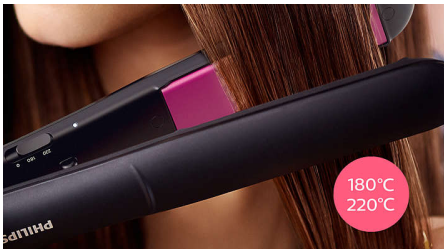

Rango de temperatura

Rango de temperatura hasta 220 °C para garantizar un resultado duradero y minimizar el riesgo de daños en el cabello.