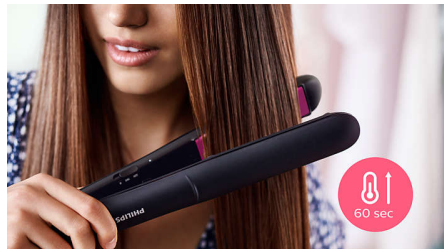

Calentamiento rápido

El periodo de calentamiento de la plancha de pelo es muy corto, lo que te permite empezar a utilizarla en tan solo 60 segundos.