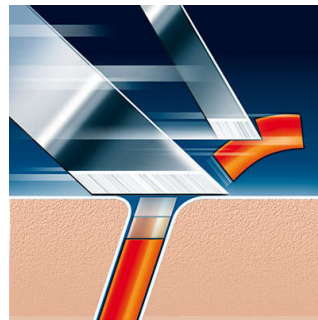

Präzise und verlässlich

- Super Lift & Cut-Technologie mit 2-Klingen-System

Für eine schnelle und gründliche Rasur

- 15 ultra-scharfe Klingen für eine schnelle und gründliche Rasur

PHILIPS

Daten

Scherköpfe

- Funktioniert mit den Produkttypen: HS766, HQ483, HQ 33, HQ422, HQ4807, HQ6618, HQ4401, HQ4407, 4604X, HQ4421, HQ6675, HQ6616, HQ5823, HQ5817, HQ5413, HQ4885, HQ380, HQ322, HQ32, 6424LC, 5625X, 5426LC, 4817XL, 6423LC, HQ6855, HQ 46, HQ4800, HQ443, HQ6415, HQ6645, HQ4866, HQ4847, HQ4825, HQ36, HQ320, HQ262, HQ20, 6618X, 6617X, 6614X, 4865XL, 4853XL, 4816XL, 4413LC, HQ6863, HQ6844, HQ6842, HS190, HQ132, HQ806, HQ30, HS920, HQ4856, HQ4846, HQ4830, HQ4826, HQ4819, HQ485, HQ484, HQ6676, HQ282, HQ6970, 201DB, HQ6615, HQ805, HQ4610, HQ6423, HQ6868, HQ6856, HQ5820, HQ5601, HQ5430, HQ4865, HQ4822, HQ382, HQ200, 4885XL, 4852XL, 4845XL, HQ489, HQ6445, HQ6857, HQ6646, HQ6610, HQ853, HQ 40, HQ6900, HS970, HQ804, HS775, HQ4806, HQ4445, HQ220, 6863XL, HQ6614, HQ5812, HQ803, HQ6854,

- Scherköpfe pro Packung: 1

Besonderheiten

Super Lift & Cut-Technologie

Ihr Philips Rasierer mit 2-Klingen-System: Die erste Klinge hebt das Haar an, die zweite Klinge schneidet es ab. Das garantiert eine schonende und gründliche Rasur.